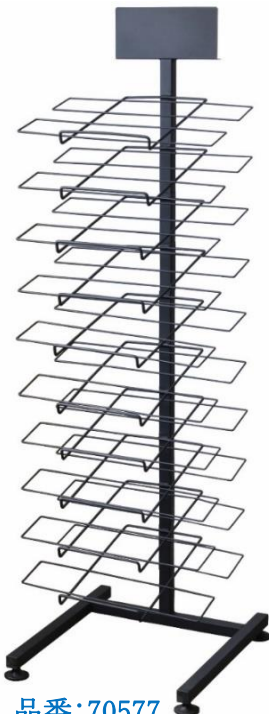

※組立て式

材質:MD F

W50/D33/H165

棚W47/D35

各本体価格：オープン

**各下代: ¥23,000**

※別途送料：¥2,000

(北海道・沖縄¥3,000)

**品番:70577**

JAN: 4580135300658

ブラック

ディスプレイシェルフ ※組立て式

材質:アイアン

W47/D50.8/H156.5 棚W47/D36

各本体価格：オープン

**各下代: ¥12,000**