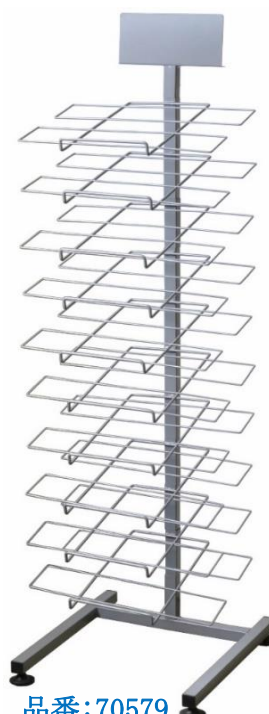

**品番:70577**

JAN: 4580135300658

ブラック

ディスプレイシェルフ ※組立て式

材質:アイアン

W47/D50.8/H156.5 棚W47/D36

各本体価格：オープン

**各下代: ¥12,000**